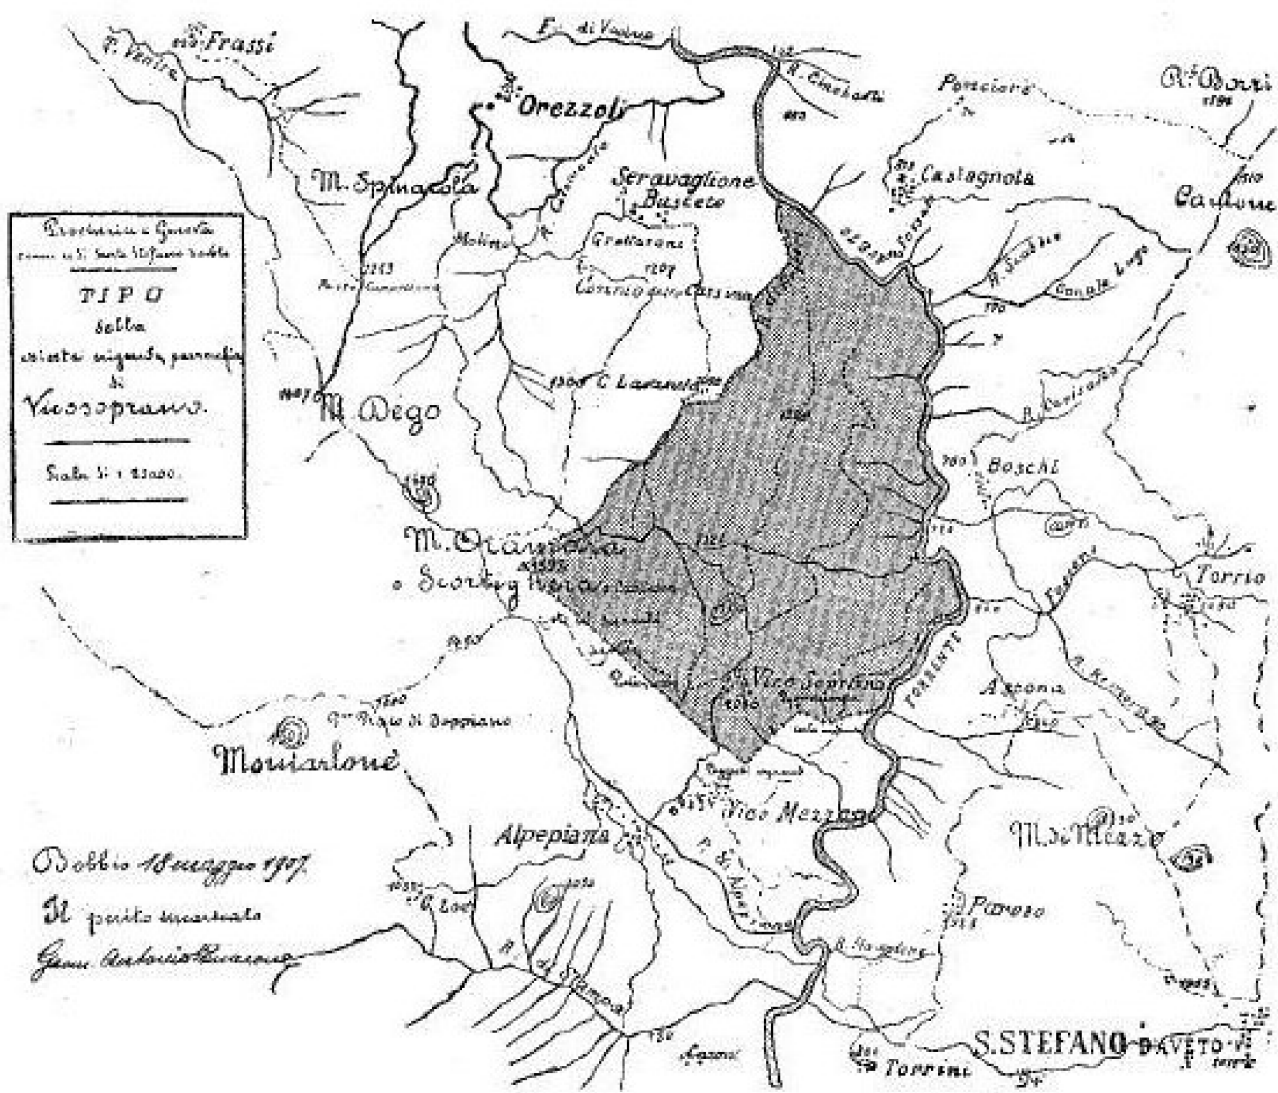

Calendario 2015 Vicosoprano

www.vicosoprano.com

Vicosoprano 100%

Vicosoprano 1086

Val d'Aveto

CAPRICORNO
dal 22 dicembre
al 20 gennaio

GENNAIO

ACQUARIO
dal 21 gennaio
al 19 febbraio